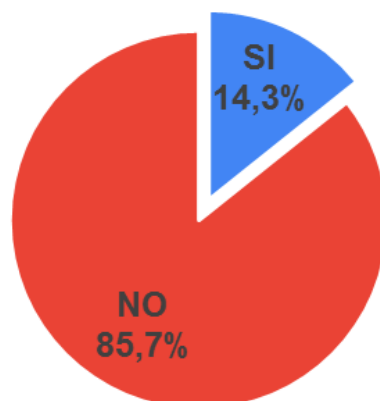

Tuvo faltantes de mercadería o problemas de abastecimiento?