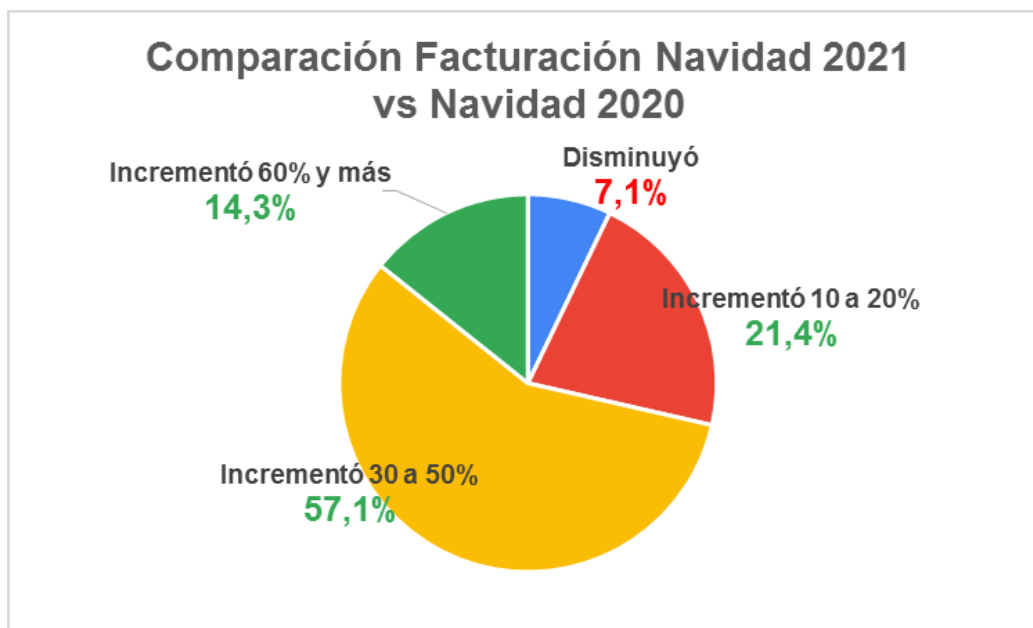

Departamento de **I**nvestigaciones **E**conómicas y **S**ociales
San Martín 2819 – CP (S3000SFI) Santa Fe – Argentina Tel: (0342) 4558578
dies@centrocomercialsf.com.ar

RELEVAMIENTO VENTAS NAVIDAD 2021