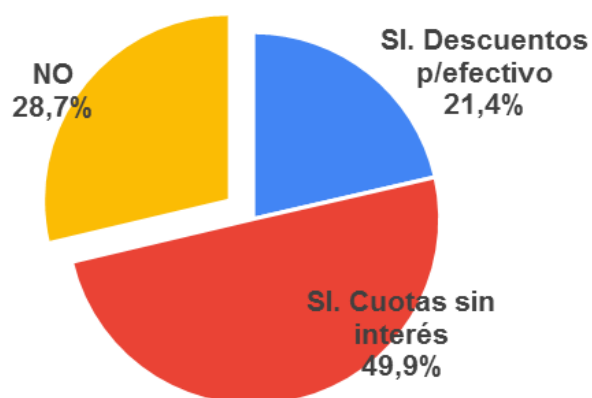

### Realizó alguna promoción especial para Navidad?

**Ticket promedio Navidad 2021: \$ 3.800.-**