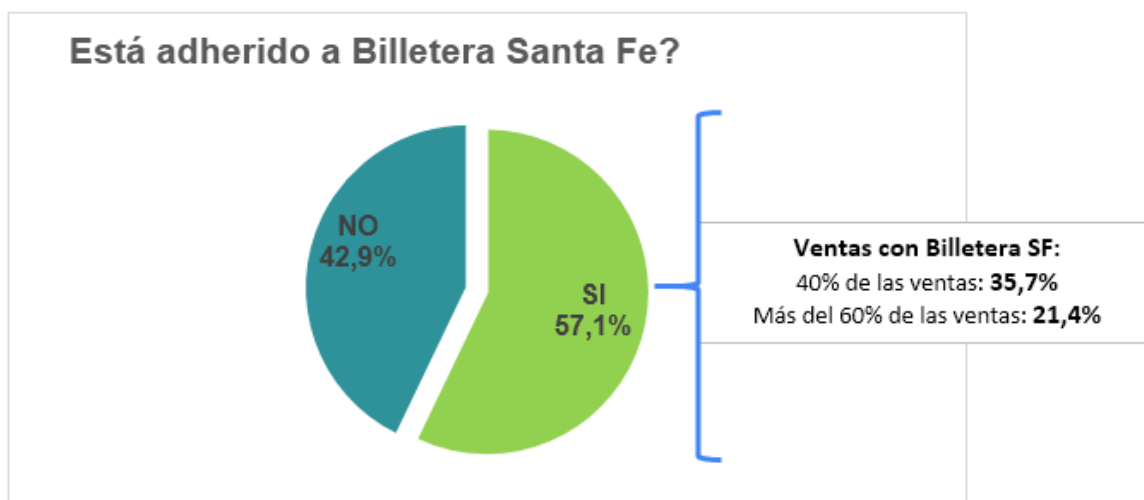

Departamento de **I**nvestigaciones **E**conómicas y **S**ociales
San Martín 2819 – CP (S3000SFI) Santa Fe – Argentina Tel: (0342) 4558578
dies@centrocomercialsf.com.ar

Santa Fe, 25 de diciembre de 2021